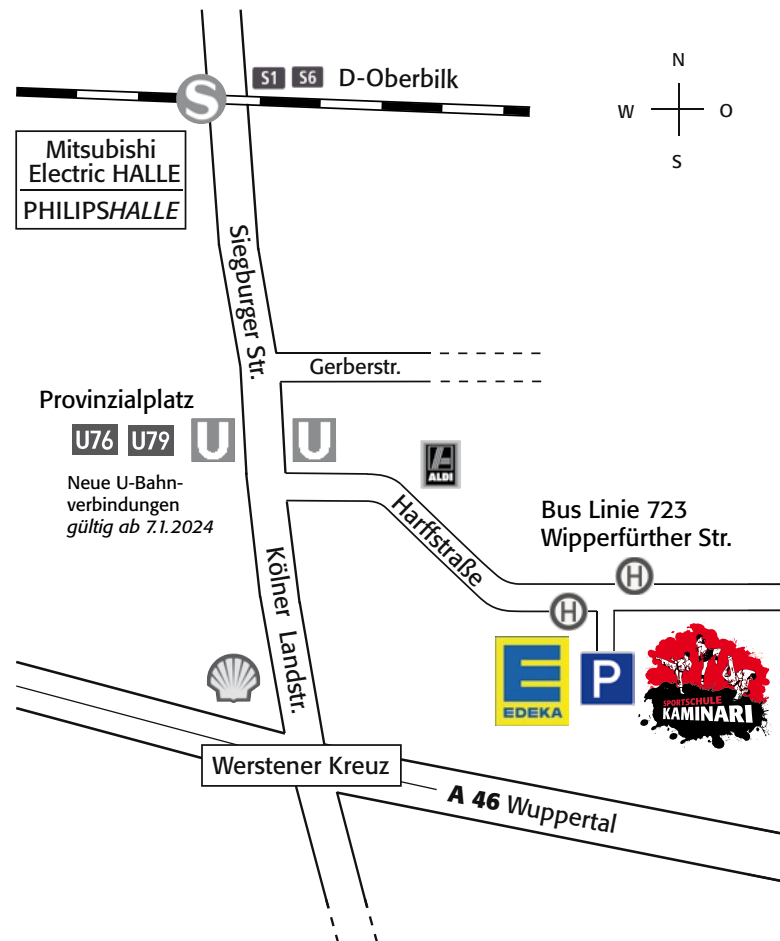

Anfahrtsplan

Kampfsportschule KAMINARI

Harffstraße 53
40591 Düsseldorf

Fon & Fax 0211. 774707
info@kaminari.de
www.kaminari.de

Kampfsportschule KAMINARI

Neben EDEKA mit kostenlosem Parkplatz.
Der Bus 723 hält direkt vor dem Gelände.